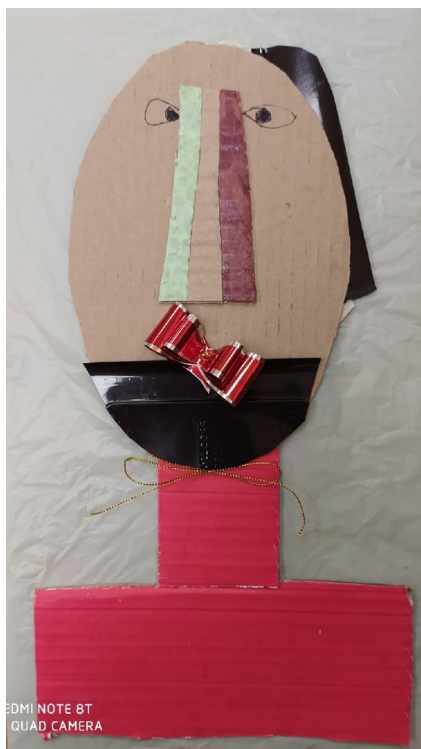

СЕРТИФИКАТ
участника
фестиваля
творческих работ
из вторичного сырья
«Особый взгляд»

#litterlesscampaign

2021 - 2022

https://vk.com/album-72232150_281384444

Воспитатель подготовительной группы ГБДОУ детский сад № 78
«Жемчужинка» Красносельского района Санкт - Петербурга

Шишкина Марина Михайловна

является руководителем работы по созданию копии картины
К. Малевича «Голова крестьянина». Для изготовления использованы
гофрированный картон, фольга, обёрточная бумага, пластик,
металлизированная нить.